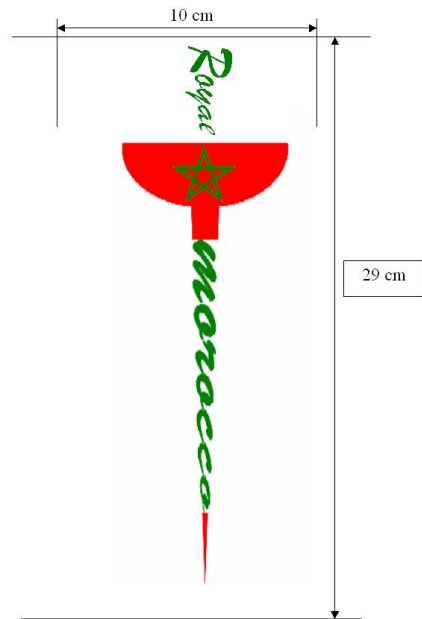

Maroc (MAR)