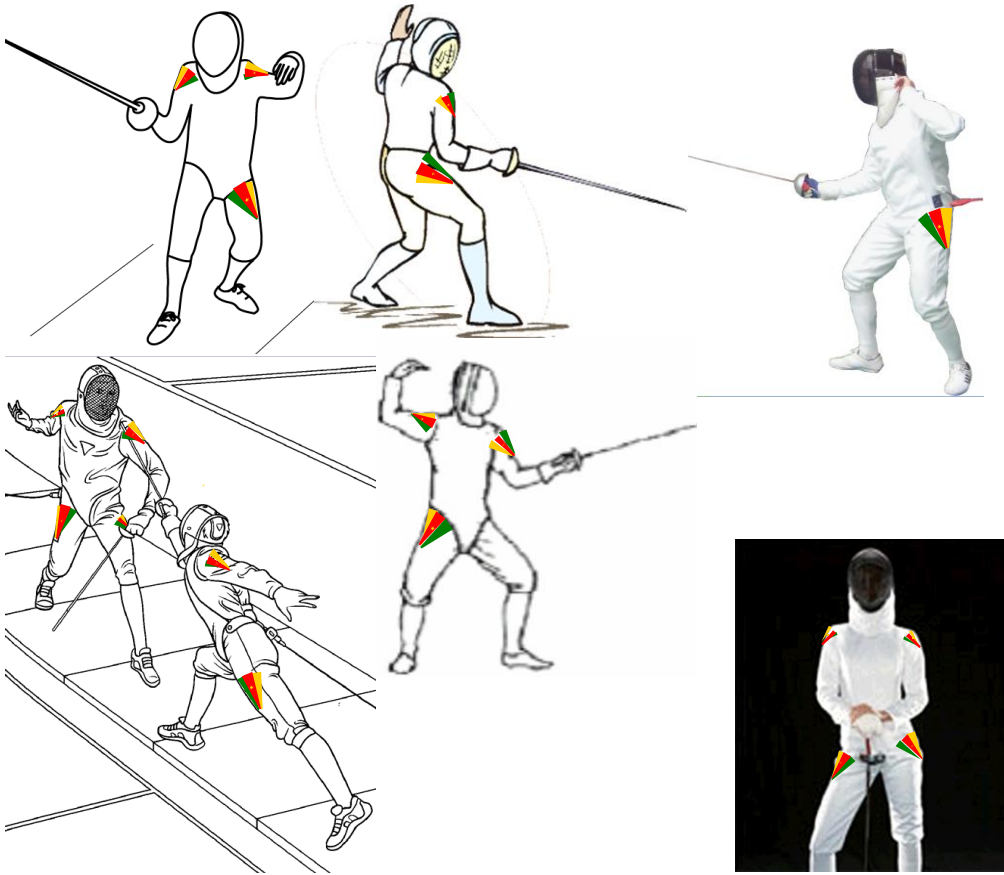

Cameroun (CMR)