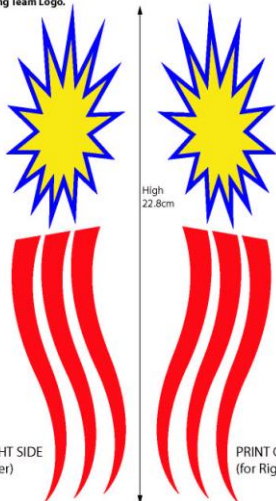

Lituanie (LTU)

Luxembourg (LUX)

Macao (MAC)

MACAU (MAC)

PANTONE
342 c
1795 c

Malaisie (MAS)

Malaysia Fencing Team Logo.
3 Colour.

PRINT ON RIGHT SIDE
(for Left-hander)

PRINT ON LEFT SIDE
(for Right-hander)

Moldova (MDA)

Mexique (MEX)

FEDERACION MEXICANA DE ESCRIMA
PROPUESTA DE DISEÑO PARA UNIFORMES

ESPECIFICACIONES

COLORES :

FIGURA CON EL DISEÑO DE LA "M" DE MEXICO Y FRANJA INFERIOR DERECHA EN COLOR ROJO BANDERA (C: 0%, M: 100%, Y: 100%, K: 0%)