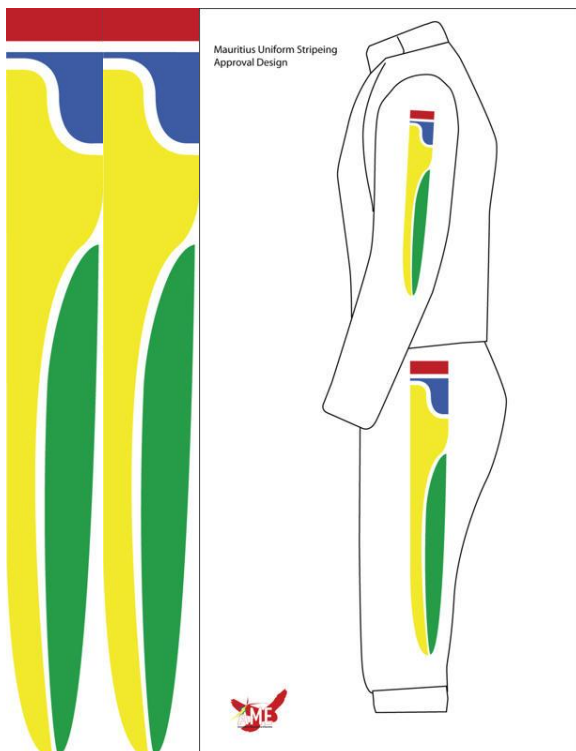

PRINT ON LEFT SIDE
(for Right-hander)

Moldova (MDA)

Mexique (MEX)

FEDERACION MEXICANA DE ESCRIMA
PROPUESTA DE DISEÑO PARA UNIFORMES

ESPECIFICACIONES

COLORES :

FIGURA CON EL DISEÑO DE LA "M" DE MEXICO Y FRANJA INFERIOR DERECHA EN COLOR ROJO BANDERA (C: 0%, M: 100%, Y: 100%, K: 0%)

EL DISEÑO DE BRAZOS Y CABEZAS DE ESCRIMAS ASI COMO LA FRANJA SUPERIOR IZQUIERDA EN COLOR VERDE BANDERA (C: 0%, M: 100%, Y: 0%, K: 0%)

Macédoine (MKD)

Malte (MLT)

Maroc (MAR)

Mongolie (MGL)

Monaco (MON)

Maurice (MRI)