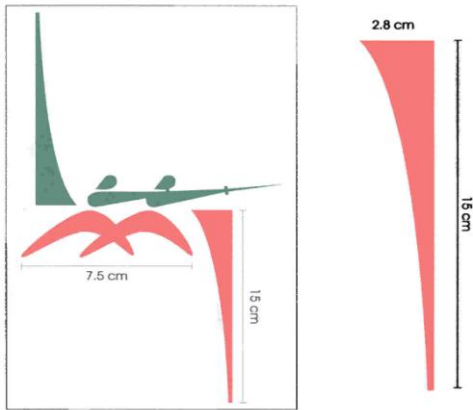

Mexique (MEX)

FEDERACION MEXICANA DE ESCRIMA
PROPUESTA DE DISEÑO PARA UNIFORMES