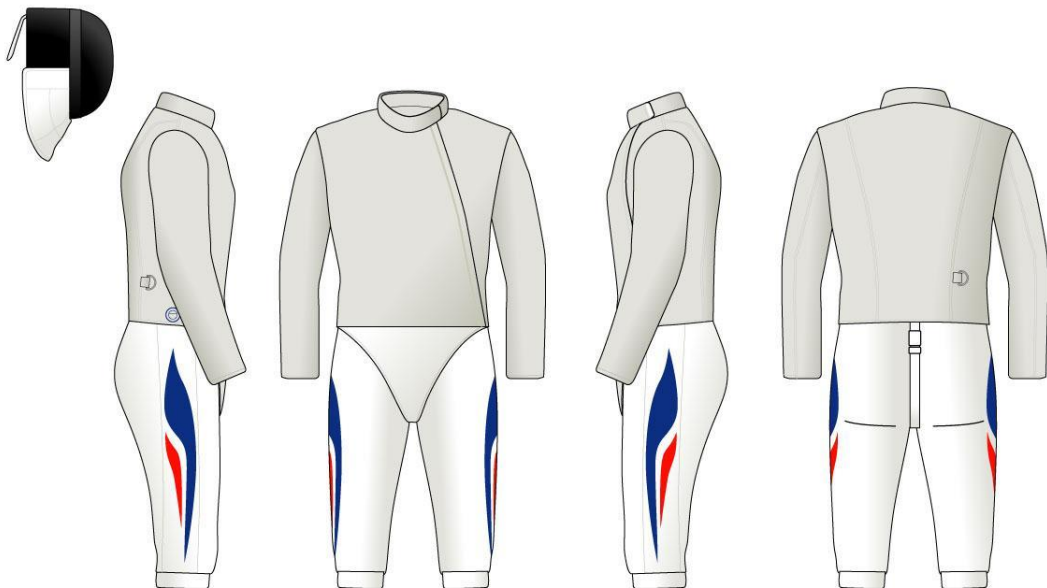

France (FRA)

Leroy Tremblot
SPORTSTYLE

Tenue équipe de France

FFE4360

17 janvier 2008

Phase d'exécution

F.F.E.

Sabre