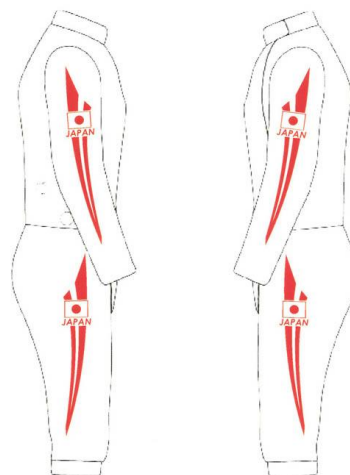

Japon (JPN)