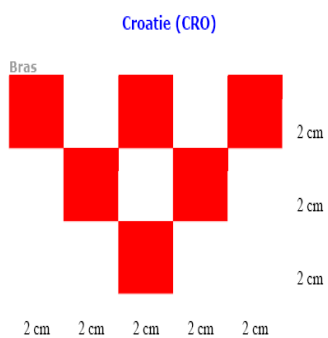

Chili (CHI)

Congo (CGO)

Chine (CHN)

Côte d'Ivoire (CIV)

Cameroun (CMR)

Rép. Démo. Du Congo (COD)

Colombie (COL)

Croatie (CRO)

Jambes: l'espace est de 2,5 cm pour le logo sur la jambe.

Costa Rica (CRC)

Chypre (CYP)

République Tchèque (CZE)

Danemark (DEN)

Rép. Dominicaine (DOM)

Equateur (ECU)

Egypte (EGY)