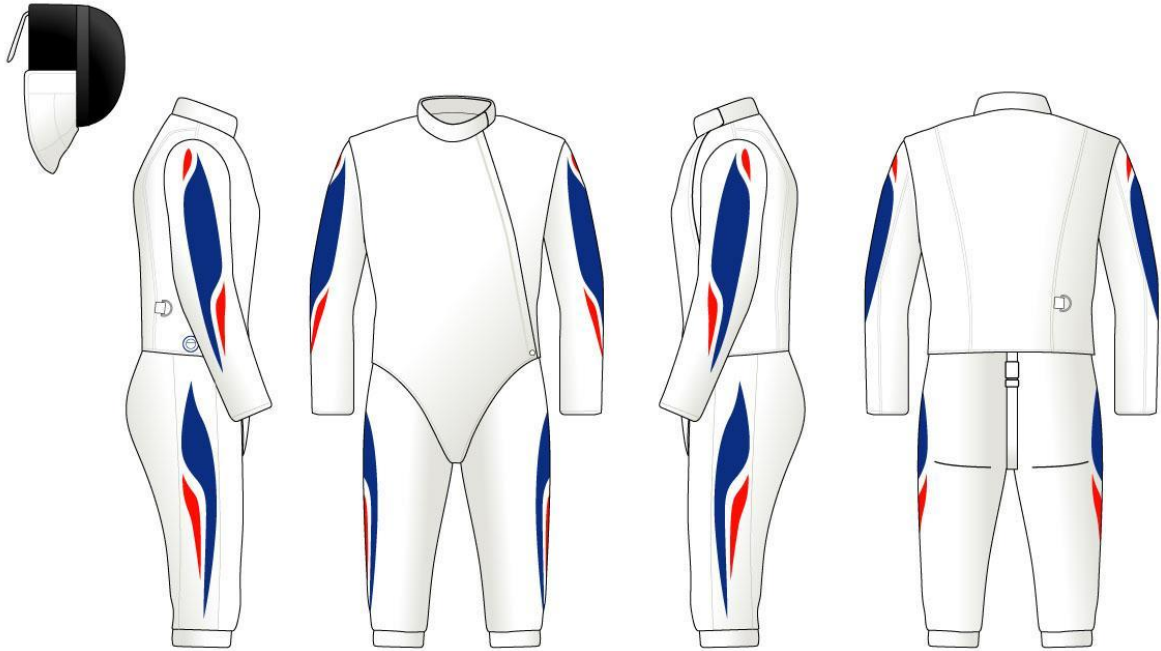

France (FRA)

Leroy Tremblot
SPORTSTYLE

Tenue équipe de France

FFE4360

17 janvier 2008

Phase d'exécution

F.F.E.

Fleuret / épée